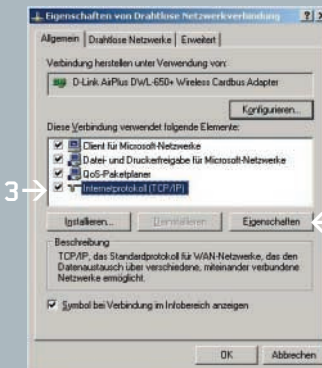

1 / „VERFÜGBARE DRAHTLOSE NETZWERKE“

2 „802:WLAN“

3 „VERBINDUNG-SYMBOL HERSTELLUNG MIT DEM...“

4 „VERBINDEN“

FAHREN SIE MIT DEM MAUSZEIGER ÜBER DAS DFÜ-SYMBOL UND SIE ERHALTEN ÜBERTRAGUNGSRATE UND SIGNALSTÄRKE ANGEZEIGT.

DFÜ-SYMBOL

DIE VERBINDUNG ZUM HOTSPOT IST JETZT HERGESTELLT. FÜR DEN ERSTEN LOGIN SOLLTE DIE SIGNALSTÄRKE MINDESTENS „GUT“ BETRAGEN. UM DIE SIGNALSTÄRKE ZU ERHÖHEN KÖNNEN SIE IHR LAPTOP EIN WENIG DREHEN ODER IHRE POSITION INNERHALB DER RÄUMLICHKEIT OPTIMIEREN. FRAGEN SIE DAZU DAS PERSONAL NACH DEM STANDORT DES SENDERS.

SICHERHEITS-EINSTELLUNGEN

VORAUSSETZUNG

DIE FOLGENDEN EINSTELLUNGEN SIND NUR NOTWENDIG, WENN IHR LAPTOP IP-ADRESSEN NICHT AUTOMATISCH BEZIEHT!

EINSTELLUNGEN VORNEHMEN

STATUS FENSTER AUFRUFEN DURCH DOPPELCLICK AUF DAS DFÜ-SYMBOL

2 „EIGENSCHAFTEN“

3 „INTERNETPROKOLL (TCP/IP) ANGEHAKT UND AUSGEWÄHLT (FARBlich UNTERLEGT)“

4 „EIGENSCHAFTEN“

5 „IP-ADRESSE AUTOMATISCH BEZIEHEN“

„DNS SERVERADRESSE AUTOMATISCH BEZIEHEN“

OFFIZIELLER TECHNISCHER PARTNER