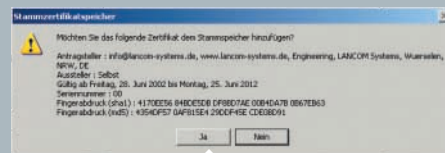

DIESER SERVICE WIRD BEREITGESTELLT VON 802:WLAN

INSTALLATION ZERTIFIKAT

STARTEN SIE ERNEUT DEN INTERNET BROWSER UND GEBEN IHRE LOGIN-DATEN EIN.

3 „ZERTIFIKAT INSTALLIEREN“

7 „JA“

SCHLIESSEN SIE ALLE FENSTER, STARTEN SIE IHREN INTERNET BROWSER UND GEBEN IHRE LOGIN-DATEN EIN. DEN SICHERHEITS-HINWEIS BEANTWORTEN SIE JETZT MIT „JA“.