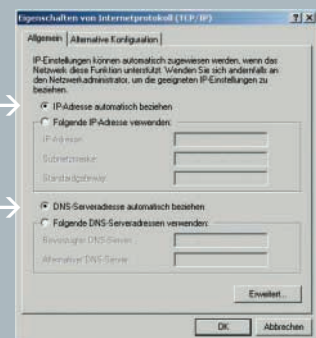

SICHERHEITS-EINSTELLUNGEN

VORAUSSETZUNG

DIE FOLGENDEN EINSTELLUNGEN SIND NUR NOTWENDIG, WENN IHR LAPTOP IP-ADRESSEN NICHT AUTOMATISCH BEZIEHT!

EINSTELLUNGEN VORNEHMEN

STATUS FENSTER AUFRUFEN DURCH DOPPELCLICK AUF DAS DFÜ-SYMBOL

2 „EIGENSCHAFTEN“

3 „INTERNETPROKOLL (TCP/IP) ANGEHAKT UND AUSGEWÄHLT (FARBlich UNTERLEGT)“

4 „EIGENSCHAFTEN“

5 „IP-ADRESSE AUTOMATISCH BEZIEHEN“

„DNS SERVERADRESSE AUTOMATISCH BEZIEHEN“

OFFIZIELLER TECHNISCHER PARTNER