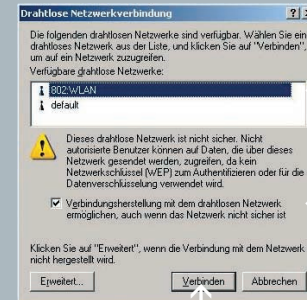

2 „802:WLAN“

3 „VERBINDUNG-SYMBOL HERSTELLUNG MIT DEM...“

4 „VERBINDEN“

FAHREN SIE MIT DEM MAUSZEIGER ÜBER DAS DFÜ-SYMBOL UND SIE ERHALTEN ÜBERTRAGUNGSRATE UND SIGNALSTÄRKE ANGEZEIGT.

DFÜ-SYMBOL

DIE VERBINDUNG ZUM HOTSPOT IST JETZT HERGESTELLT. FÜR DEN ERSTEN LOGIN SOLLTE DIE SIGNALSTÄRKE MINDESTENS „GUT“ BETRAGEN. UM DIE SIGNALSTÄRKE ZU ERHÖHEN KÖNNEN SIE IHR LAPTOP EIN WENIG DREHEN ODER IHRE POSITION INNERHALB DER RÄUMLICHKEIT OPTIMIEREN. FRAGEN SIE DAZU DAS PERSONAL NACH DEM STANDORT DES SENDERS.

SICHERHEITS-EINSTELLUNGEN

VORAUSSETZUNG

DIE FOLGENDEN EINSTELLUNGEN SIND NUR NOTWENDIG, WENN IHR LAPTOP IP-ADRESSEN NICHT AUTOMATISCH BEZIEHT!