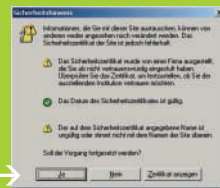

3 →

BEI HINWEIS: „DIESE SEITE KANN NICHT ANGEZEIGT WERDEN“ FORTFAHREN MIT **INSTALLATION ZERTIFIKAT**

SITZUNGSINFORMATION: HIER KÖNNEN SIE Z.B. IHRE BENUTZUNGSZEIT EINSEHEN. ERNEUT AUFRUFEN UNTER: WWW.802WLAN.DE/STATUS